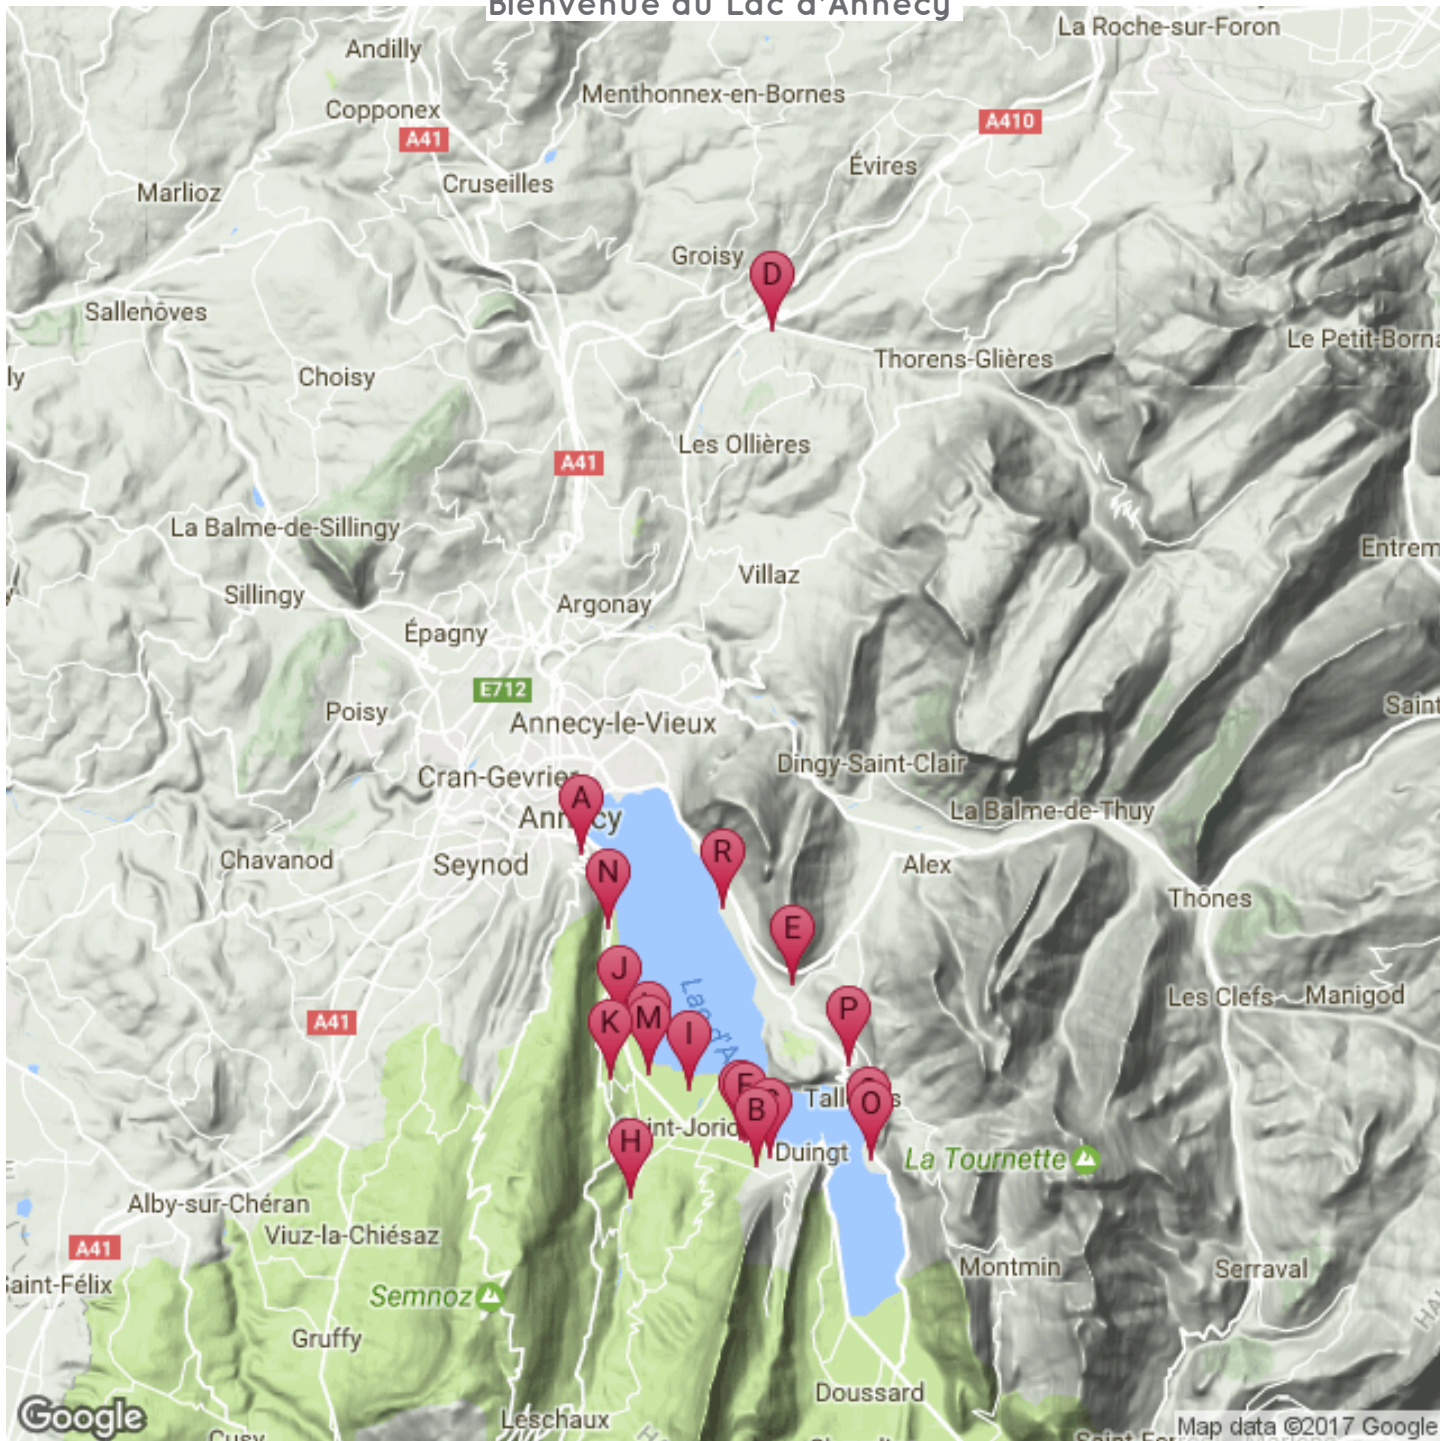

lac annecy
Tourisme & Congrès

FR

MY LAKE ANNECY

CAMPINGS 2017

Bienvenue au Lac d'Annecy

Légende Hébergements & Restauration

Environnement

- Les pieds dans l'eau
- Vue montagne
- Vue lac

LE BELVÉDÈRE ****

Au pied du Semnoz, en lisière de forêt et surplombant le lac, Le Belvédère jouit d'une situation privilégiée. Point de départ de randonnées pédestres, ou de circuits VTT, vous êtes à 15 mn à pied de la Vieille Ville, du port, de la plage et de la piscine.

Le camping est situé à 4 km d'Annecy sur la commune de Sevrier, direction Albertville. Accès direct à la piste cyclable et au lac. Plage.

Du 13/04 au 11/10/2017.

3233 route d'Albertville, RD 1508 - 74320 **Sevrier**
Tél. 04 50 52 46 45
info@aucoeurdulac.com
www.campingaucoeurdulac.com

CAMPING DE L'ALOUA **

Le camping de l'Aloua est situé à 250 m d'un accès au lac, à proximité immédiate de la ville d'Annecy. Entre lac et montagne, c'est un lieu idéal pour vos vacances. Entre repos, loisirs et sports, le choix des activités est innombrable.