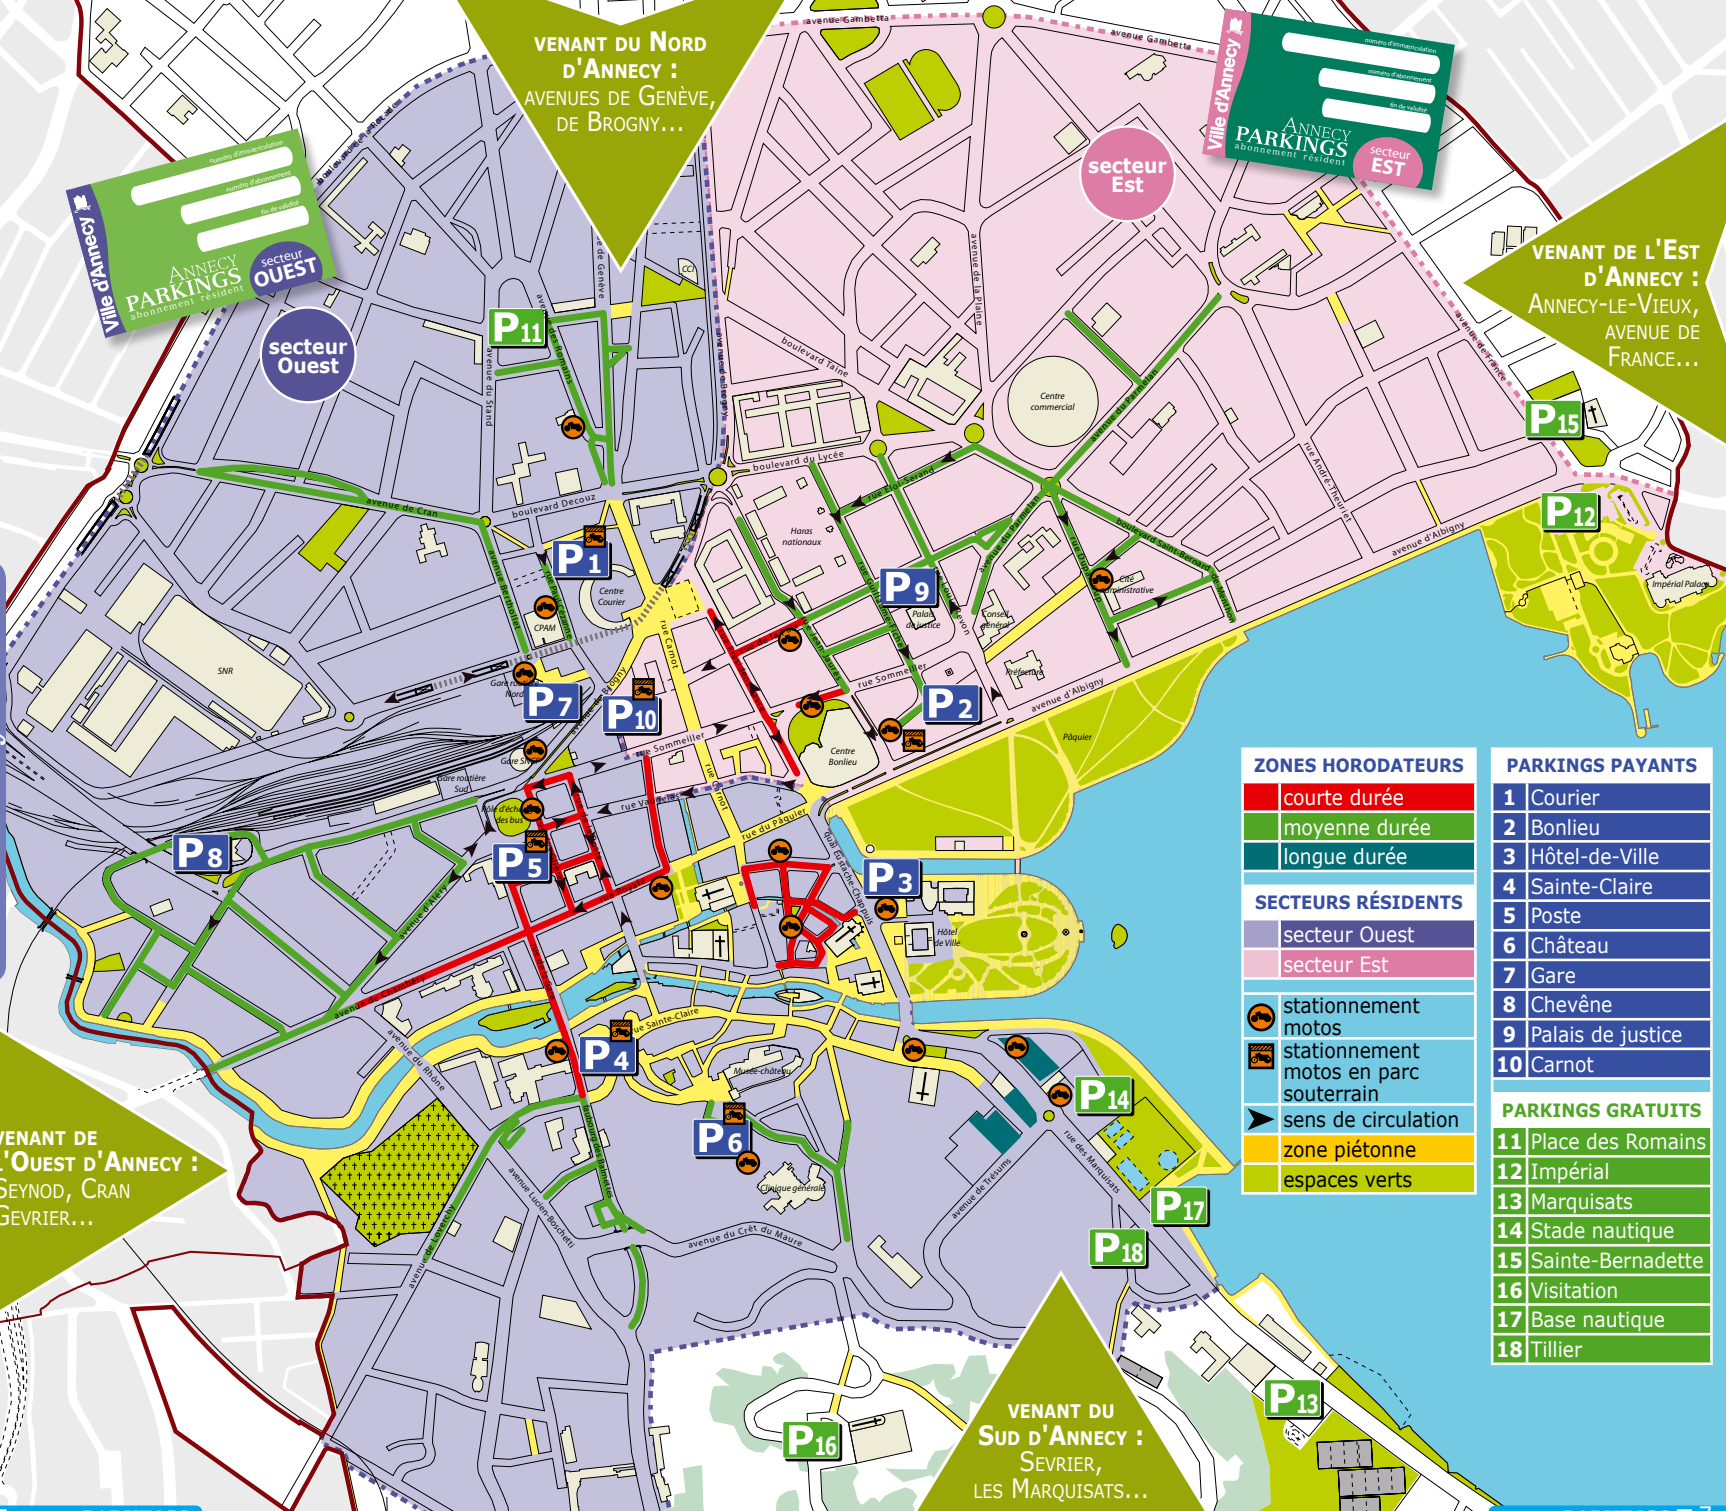

VENANT DU NORD  
D'ANNECY :  
AVENUES DE GENÈVE,  
DE BROGNY...

VENANT DE L'EST  
D'ANNECY :  
ANNECY-LE-VIEUX,  
AVENUE DE  
FRANCE...

VENANT DE  
L'OUEST D'ANNECY :  
SEYNOD, CRAN  
GEVRIER...

VENANT DU  
SUD D'ANNECY :  
SEVRIER,  
LES MARQUISATS...

**ANNECY PARKINGS**  
 abonnement résident  
 secteur OUEST

**ANNECY PARKINGS**  
 abonnement résident  
 secteur EST

**ZONES HORODATEURS**

- courte durée
- moyenne durée
- longue durée

**SECTEURS RÉSIDENTS**